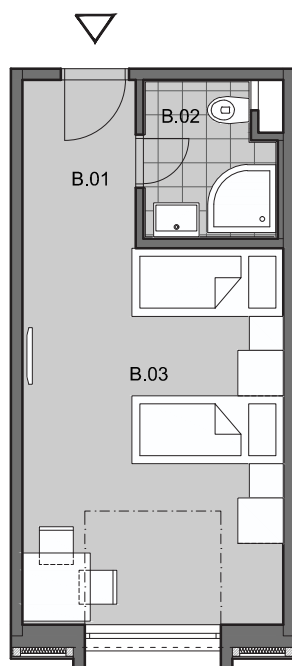

PÔDORYS TYPICKEJ UBYTOVACEJ BUNKY

JEDNOIZBOVÁ BUNKA TYP "B"

JEDNOIZBOVÁ BUNKA TYP "B"

KAPACITA BUNKY 2 osoby

B.01	CHODBA	3,30	m ²
B.02	KÚPEĽŇA+WC	3,40	m ²
B.03	IZBA	20,00	m ²

ÚŽITKOVÁ PLOCHA **23,90 m²**