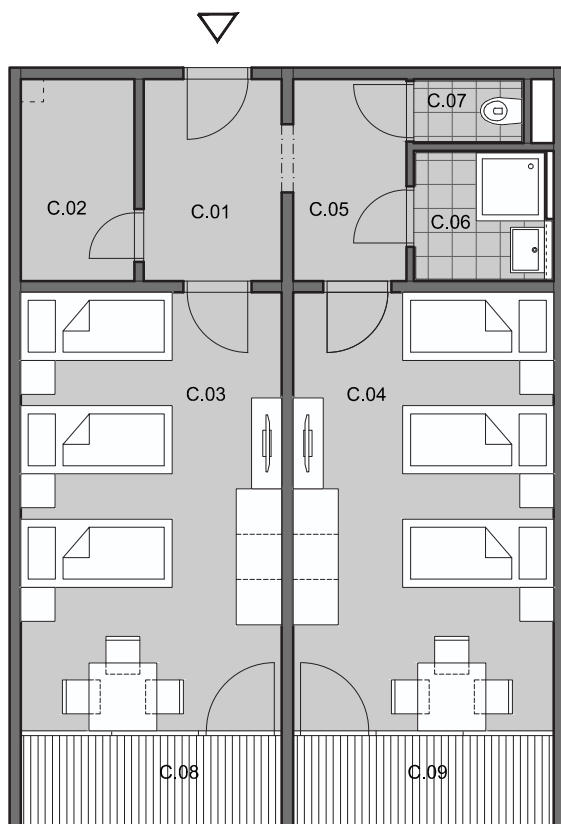

PÔDORYS TYPICKEJ UBYTOVACEJ BUNKY

DVOJIZBOVÁ BUNKA TYP "C"

DVOJIZBOVÁ BUNKA TYP "C"

APACITA BUNKY 6 osôb

C.01	CHODBA	4,90	m ²
C.02	SKLAD	4,00	m ²
C.03	IZBA	20,00	m ²
C.04	IZBA	20,00	m ²
C.05	CHODBA	4,00	m ²
C.06	KÚPEĽŇA	3,20	m ²
C.07	WC	1,20	m ²
C.08	LOGGIA	4,10	m ²
C.09	LOGGIA	4,10	m ²

ÚŽITKOVÁ PLOCHA BEZ LOGGIÍ 57,30 m²
ÚŽITKOVÁ PLOCHA S LOGGIAMI 65,50 m²