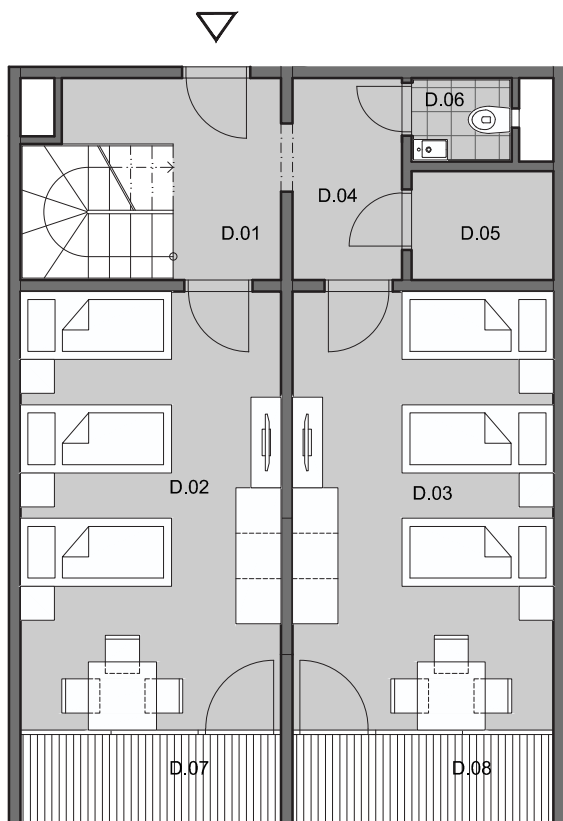

PÔDORYS TYPICKEJ UBYTOVACEJ BUNKY

ŠTVORIZBOVÁ BUNKA TYP "D"

ŠTVORIZBOVÁ BUNKA TYP "D"

KAPACITA BUNKY 9 osôb

D.01	CHODBA+SCHODISKO	8,70	m ²
D.02	IZBA	20,00	m ²
D.03	IZBA	20,00	m ²
D.04	CHODBA	3,90	m ²
D.05	SKLAD	2,70	m ²
D.06	WC	1,50	m ²
D.07	LOGGIA	4,10	m ²
D.08	LOGGIA	4,10	m ²
D.09	CHODBA	6,30	m ²
D.10	SKLAD	6,20	m ²
D.11	KÚPEĽŇA+WC	7,80	m ²
D.12	IZBA	15,10	m ²
D.13	IZBA	18,80	m ²

ÚŽITKOVÁ PLOCHA BEZ LOGGIÍ 111,00 m²
ÚŽITKOVÁ PLOCHA S LOGGIAMI 119,20 m²