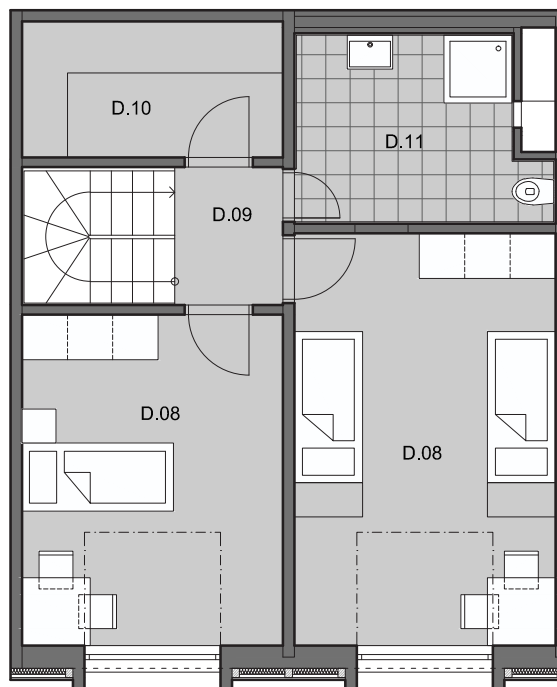

PÔDORYS TYPICKEJ UBYTOVACEJ BUNKY

ŠTVORIZBOVÁ BUNKA TYP "D"

ŠTVORIZBOVÁ BUNKA TYP "D"

KAPACITA BUNKY 9 osôb

D.01	CHODBA+SCHODISKO	8,70	m ²
D.02	IZBA	20,00	m ²
D.03	IZBA	20,00	m ²
D.04	CHODBA	3,90	m ²
D.05	SKLAD	2,70	m ²
D.06	WC	1,50	m ²
D.07	LOGGIA	4,10	m ²
D.08	LOGGIA	4,10	m ²
D.09	CHODBA	6,30	m ²
D.10	SKLAD	6,20	m ²
D.11	KÚPEĽŇA+WC	7,80	m ²
D.12	IZBA	15,10	m ²
D.13	IZBA	18,80	m ²

ÚŽITKOVÁ PLOCHA BEZ LOGGIÍ 111,00 m²
ÚŽITKOVÁ PLOCHA S LOGGIAMI 119,20 m²